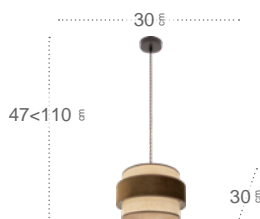

Roque Sobremesa

Bombillas **1xE27**
 Material Pantalla **Textil**
 Material Armazón **Metal**

Reyes

Reyes

Reyes Colgante

Bombillas **1xE27**
 Material Pantalla **Textil**
 Material Armazón **Metal**

Pantalla **Natural / Marrón**
 Armazón **Marrón**
177493002