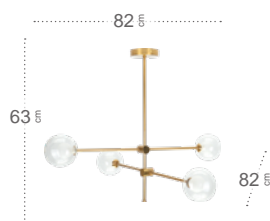

Jerusalén Pie de Salón

Bombillas **3xG9**
 Material Tulipa **Cristal**
 Material Armazón **Metal**

Tulipa **Blanco / transparente**
 Armazón **Bronce**
154643012

Jerusalén Lámpara

Bombillas **4xG9**
 Material Tulipa **Cristal**
 Material Armazón **Metal**