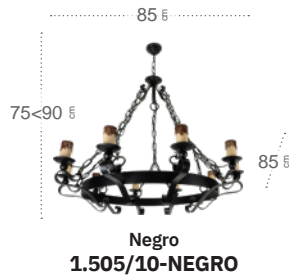

Medieval Lámpara

Bombillas **10xE27**
Material **Metal / Policarbonato**