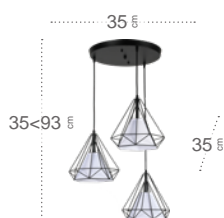

Tosco Plafón

Bombillas **3xE27**
Material Pantalla **Metal / Textil**
Material Armazón **Metal**

Pantalla **Blanco / Negro**
Armazón **Negro**
201483009