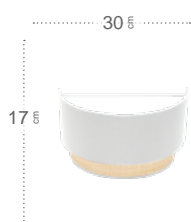

Kandy Aplique

Bombillas
Material

1xE27
Metal / Textil

Natural / Blanco
174261001