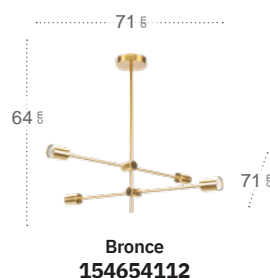

Jerusalén Sobremesa

Bombillas **1xG9**
 Material Tulipa **Cristal**
 Material Armazón **Metal**

Tulipa **Blanco / transparente**
 Armazón **Bronce**
154671012

Jerusalén

Jerusalén Lámpara

Bombillas **4xE27**
 Material **Metal**