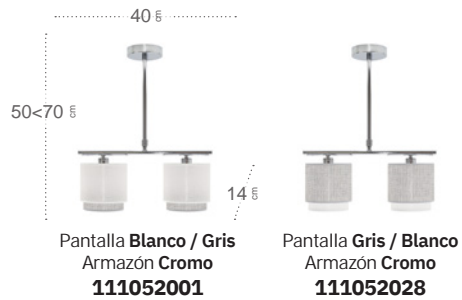

Kenya Lámpara

Bombillas **2xE14**
Material Pantalla **Textil**
Material Armazón **Metal**