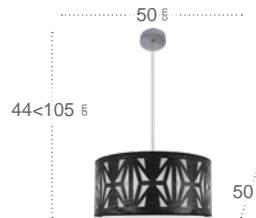

Pantalla **Madera Oscura / Blanco**
 Armazón **Cuero**
177994084

Pantalla **Madera Clara / Blanco**
 Armazón **Níquel**
177994085

Katerina

Katerina Colgante

Bombillas **2xE27**
 Material Pantalla **Textil**
 Material Armazón **Metal**