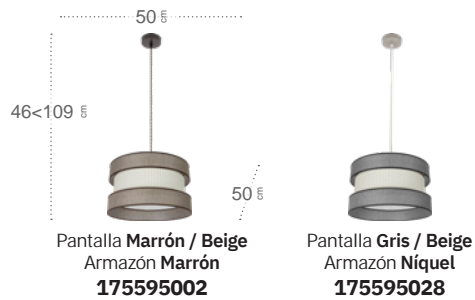

Home Colgante

Bombillas **2xE27**
Material Pantalla **Textil**
Material Armazón **Metal**