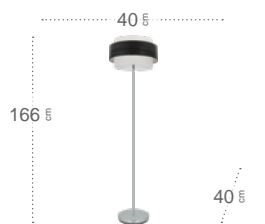

Myriam Aplique

Bombillas **1xE27**
 Material **Metal / Textil**

Myriam

Myriam Pie de Salón

Bombillas **1xE27**
 Material Pantalla **Textil**
 Material Armazón **Metal**

Pantalla **Madera Negra / Blanco**
 Armazón **Cromo**
177641009