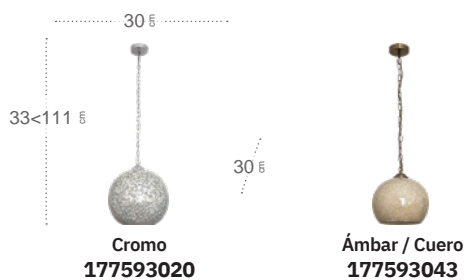

Tenor Colgante

Bombillas **1xE27**
Material **Metal / Cristal**