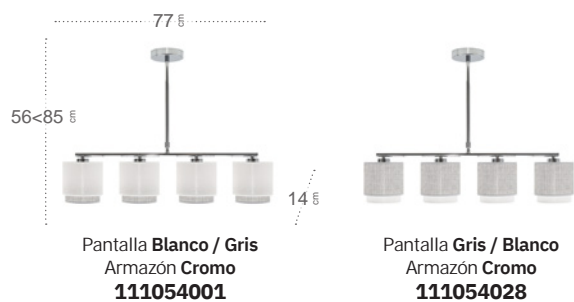

Kenya Lámpara

Bombillas **4xE14**
Material Pantalla **Textil**
Material Armazón **Metal**