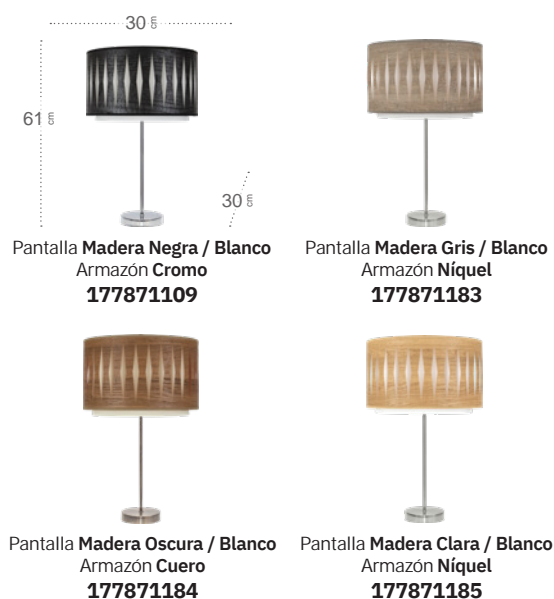

Alexandra

Alexandra Sobremesa

Bombillas **1xE14**
 Material Pantalla **Textil**
 Material Armazón **Metal**

Alexandra Sobremesa

Bombillas **1xE27**
 Material Pantalla **Textil**
 Material Armazón **Metal**