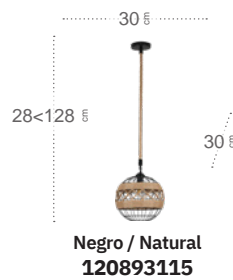

Yute Colgante

Bombillas **1xE27**
Material **Cuerda / Metal**