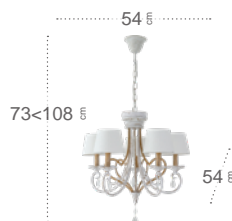

Bombillas **1xE14**
 Material Pantalla **Textil**
 Material Armazón **Metal**

Pantalla Blanco
 Armazón Blanco / Oro
151471075

Crasas

Crasas

Crasas Lámpara

Bombillas **5xE14**
 Material Pantalla **Textil**
 Material Armazón **Metal**