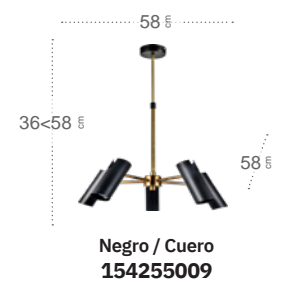

Marrakech Lámpara

Bombillas **5xGU10**
Material **Metal**