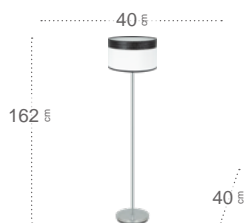

Pantalla **Madera Oscura / Blanco**
 Armazón **Cuero**
175495084

Pantalla **Madera Clara / Blanco**
 Armazón **Blanco**
175495085

Cloe

Cloe Pie de Salón

Bombillas **1xE27**
 Material Pantalla **Textil**
 Material Armazón **Metal**