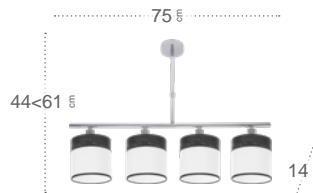

Pantalla **Madera Oscura / Blanco**
 Armazón **Cuero**
175453084

Pantalla **Madera Clara / Blanco**
 Armazón **Blanco**
175453085

Cloe

Cloe Lámpara

Bombillas **4xE14**
 Material Pantalla **Textil**
 Material Armazón **Metal**