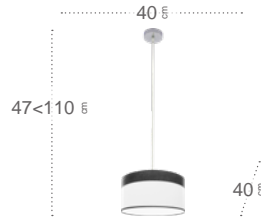

Cloe Colgante

Bombillas **1xE27**
Material Pantalla **Textil**
Material Armazón **Metal**

Pantalla **Madera Negra / Blanco**
Armazón **Cromo**
175494009