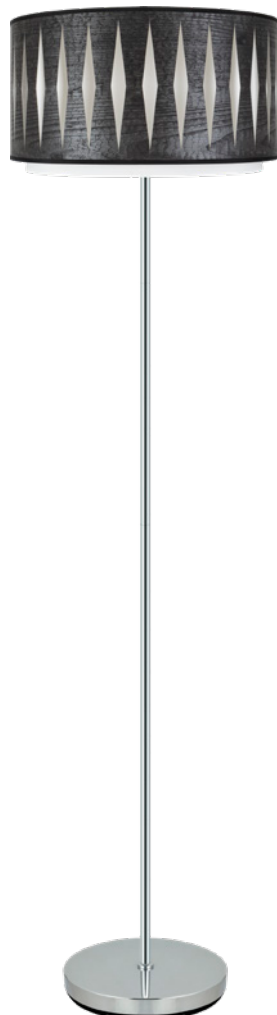

Alexandra

Alexandra

Alexandra Pie de Salón

Bombillas **1xE27**
 Material Pantalla **Textil**
 Material Armazón **Metal**

Pantalla **Madera Negra / Blanco**
 Armazón **Cromo**
177841009

Pantalla **Madera Gris / Blanco**
 Armazón **Níquel**
177841083