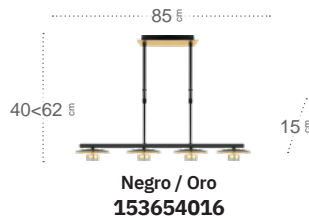

Ciudad del Cabo Lámpara

Material **Metal**
Color de la luz **Blanco Natural**
Potencia **24 W**
Lúmenes **1920 Lm**
Temperatura luz **4000 °K**