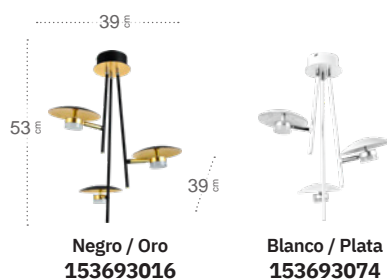

Ciudad del Cabo

Ciudad del Cabo Sobremesa

Material	Metal
Color de la luz	Blanco Natural
Potencia	12 W
Lúmenes	1080 Lm
Temperatura luz	4000 °K

Ciudad del Cabo Pie de Salón

Material	Metal
Color de la luz	Blanco Natural
Potencia	12 W
Lúmenes	1080 Lm
Temperatura luz	4000 °K

Ciudad del Cabo

Ciudad del Cabo Colgante

Material	Metal
Color de la luz	Blanco Natural
Potencia	12 W
Lúmenes	1080 Lm
Temperatura luz	4000 °K

Ciudad del Cabo Colgante

Material	Metal
Color de la luz	Blanco Natural
Potencia	18 W
Lúmenes	1440 Lm
Temperatura luz	4000 °K