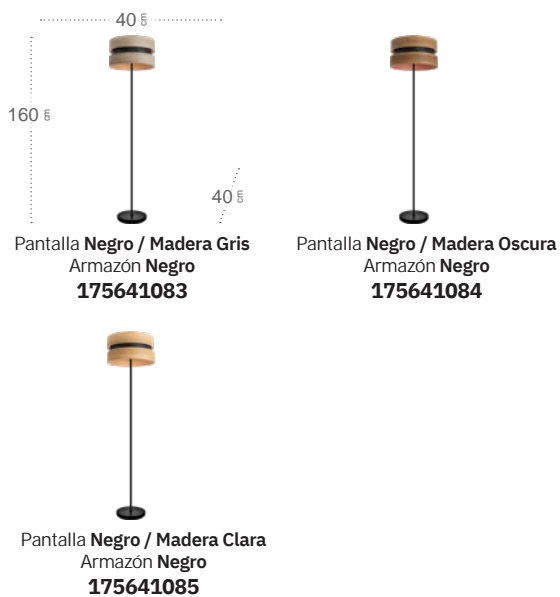

Pantalla **Negro / Madera Oscura**
 Armazón **Negro**
175671184

Pantalla **Negro / Madera Clara**
 Armazón **Negro**
175671185

Colet

Colet Pie de Salón

Bombillas **1xE27**
 Material Pantalla **Textil**
 Material Armazón **Metal**