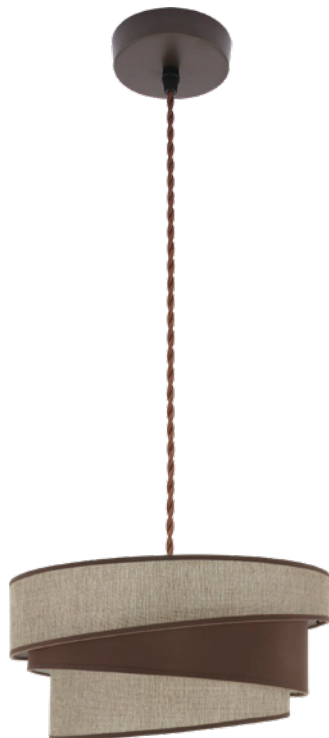

Hara Colgante

Bombillas **1xE27**
Material Pantalla **Textil**
Material Armazón **Metal**

Pantalla **Marrón**
Armazón **Marrón**
179893002