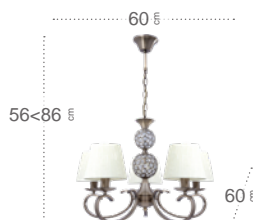

Bombillas **3xE14**
 Material Pantalla **Textil**
 Material Armazón **Metal / Cristal**

Pantalla **Beige**
 Armazón **Cuero**
201653014

Pantalla **Blanco**
 Armazón **Cromo**
201653020

Ordoñez Lámpara

Bombillas **5xE14**
 Material Pantalla **Textil**
 Material Armazón **Metal / Cristal**