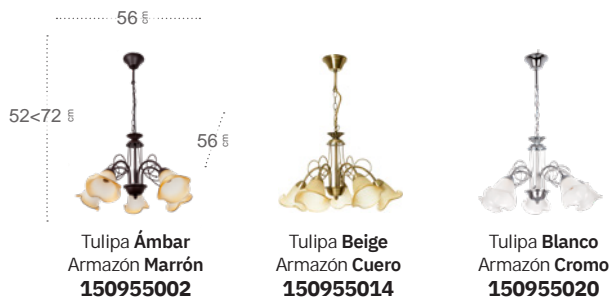

Adelfa Lámpara

Bombillas **5xE14**
Material Tulipa **Cristal**
Material Armazón **Metal**