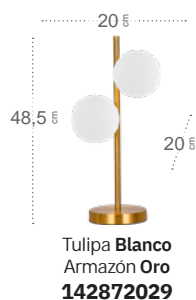

Frey Sobremesa

Bombillas **2xE14**
Material Tulipa **Cristal**
Material Armazón **Metal**