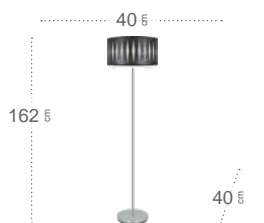

Alexandra

Alexandra

Alexandra Pie de Salón

Bombillas **1xE27**
 Material Pantalla **Textil**
 Material Armazón **Metal**

Pantalla **Madera Negra / Blanco**
 Armazón **Cromo**
177841009

Pantalla **Madera Gris / Blanco**
 Armazón **Níquel**
177841083