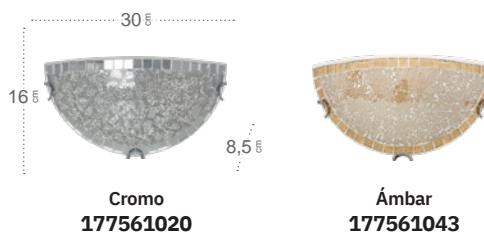

Pantalla **Beige**
 Armazón **Cuero**
201771014

Pantalla **Blanco**
 Armazón **Cromo**
201771020

Tenor

Tenor

Tenor Aplique

Bombillas **1xE27**
Material **Metal / Cristal**

Tenor Plafón

Bombillas **2xE27**
Material **Metal / Cristal**