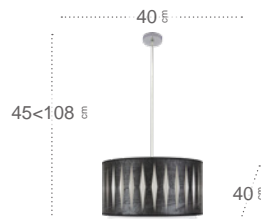

Bombillas **1xE27**
Material Pantalla **Textil**
Material Armazón **Metal**

Pantalla **Madera Negra / Blanco**
Armazón **Cromo**
177894009