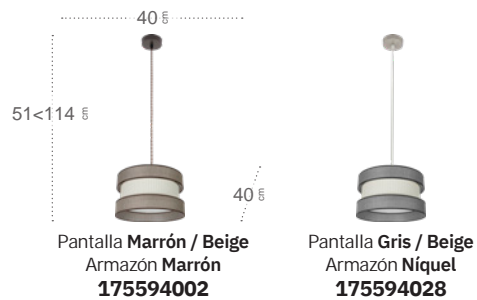

Home Sobremesa

Bombillas **1xE14**
 Material Pantalla **Textil**
 Material Armazón **Metal**

Home

Home Sobremesa

Bombillas **1xE27**
 Material Pantalla **Textil**
 Material Armazón **Metal**

Home Colgante

Bombillas **1xE27**
 Material Pantalla **Textil**
 Material Armazón **Metal**