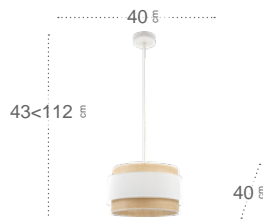

Pantalla **Natural / Marrón**
 Armazón **Marrón**
174293002

Pantalla **Natural / Negro**
 Armazón **Negro**
174293009

Pantalla **Natural / Gris**
 Armazón **Níquel**
174293028

Kandy Colgante

Bombillas **1xE27**
 Material Pantalla **Textil**
 Material Armazón **Metal**