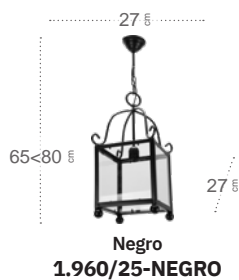

Pantalla **Negro / Oro**
 Armazón **Negro**
151055016

Monasterio

Monasterio Aplique

Bombillas **1xE27**
 Material **Metal / Cristal**

Monasterio Farol

Bombillas **1xE27**
 Material **Metal / Cristal**

Rueda