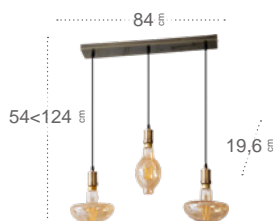

Ámbar / Cuero
166893014