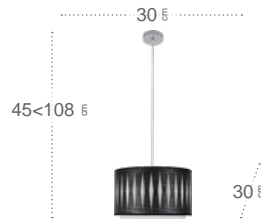

Bombillas **1xE27**
Material Pantalla **Textil**
Material Armazón **Metal**

Pantalla **Madera Negra / Blanco**
Armazón **Cromo**
177893009