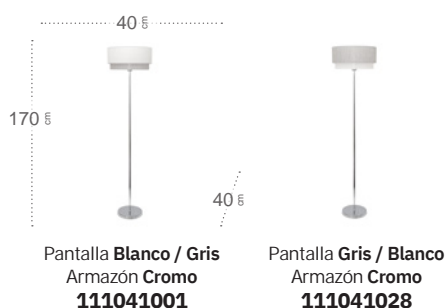

Bombillas **3xE27**
 Material Pantalla **Textil**
 Material Armazón **Metal**

Kenya

Kenya Pie de Salón

Bombillas **1xE27**
 Material Pantalla **Textil**
 Material Armazón **Metal**

Kenya Sobremesa

Bombillas **1xE14**
 Material Pantalla **Textil**
 Material Armazón **Metal**