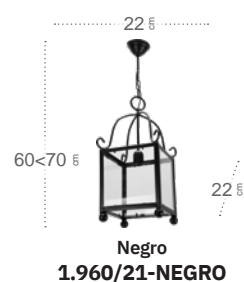

Pantalla **Negro / Oro**
 Armazón **Negro**
151055016

Monasterio

Monasterio Aplique

Bombillas **1xE27**
 Material **Metal / Cristal**

Monasterio Farol

Bombillas **1xE27**
 Material **Metal / Cristal**

Rueda