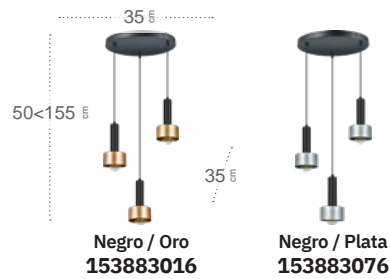

Melli Colgante

Bombillas **3xE27**
Material **Metal**

Melli Colgante

Bombillas **3xE27**
Material **Metal**

Allende

Allende

Allende Lámpara

Bombillas **3xE27**
 Material **Metal / Aluminio**