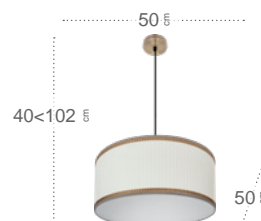

Bombillas **2xE27**
Pantalla **Beige**
Armazón **Cuero**
177395015