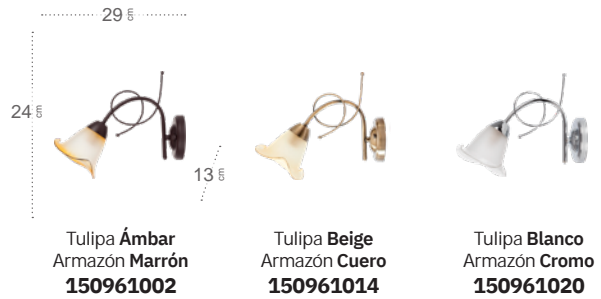

Adelfa Lámpara

Bombillas **5xE14**
 Material Tulipa **Cristal**
 Material Armazón **Metal**

Adelfa

Adelfa Aplique

Bombillas **1xE14**
 Material Tulipa **Cristal**
 Material Armazón **Metal**

Tulipa **Ámbar**
 Armazón **Marrón**
150961002