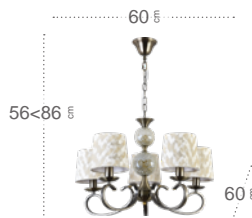

Úbeda Lámpara

Bombillas **5xE14**
Material Pantalla **Textil**
Material Armazón **Metal / Cristal**

Pantalla **Beige**
Armazón **Cuero**
201755014