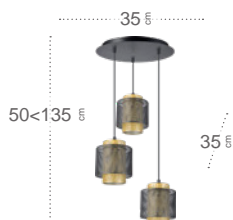

Bombillas **1xE27**
 Material Pantalla **Metal**
 Material Armazón **Metal**

Pantalla **Negro / Oro**
 Armazón **Negro**
153371016

Kyoto

Kyoto Plafón

Bombillas **3xE27**
 Material Pantalla **Metal**
 Material Armazón **Metal**