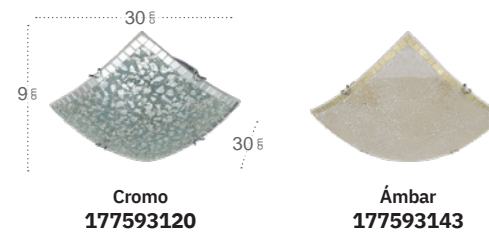

Tenor Plafón

Bombillas **3xE27**
Material **Metal / Cristal**

Tenor

Tenor Aplique

Bombillas **1xE27**
Material **Metal / Cristal**

Tenor Plafón

Bombillas **2xE27**
Material **Metal / Cristal**

Tenor Plafón