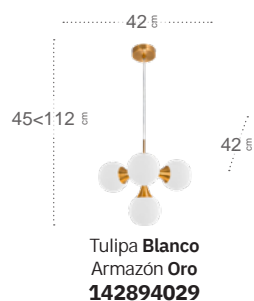

Jerusalén Lámpara

Bombillas **6xE27**
 Material **Metal**

Frey

Frey

Frey Colgante

Bombillas **4xE14**
 Material Tulipa **Cristal**
 Material Armazón **Metal**

Frey Colgante

Bombillas **6xE14**
 Material Tulipa **Cristal**
 Material Armazón **Metal**