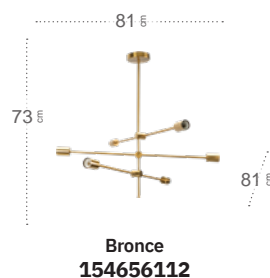

Jerusalén Lámpara

Bombillas **6xE27**
Material **Metal**