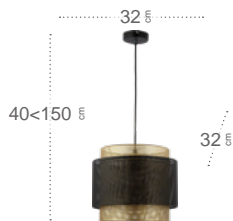

Kyoto Colgante

Bombillas **1xE27**
Material Pantalla **Metal**
Material Armazón **Metal**

Pantalla **Negro / Oro**
Armazón **Negro**
153391016