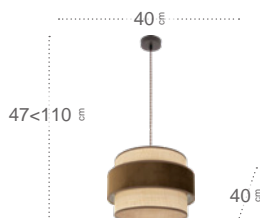

Pantalla **Natural / Verde**
 Armazón **Cromo**
177493006

Pantalla **Natural / Rojo**
 Armazón **Níquel**
177493007

Pantalla **Natural / Yema**
 Armazón **Cuero**
177493050

Reyes Colgante

Bombillas **1xE27**
 Material Pantalla **Textil**
 Material Armazón **Metal**