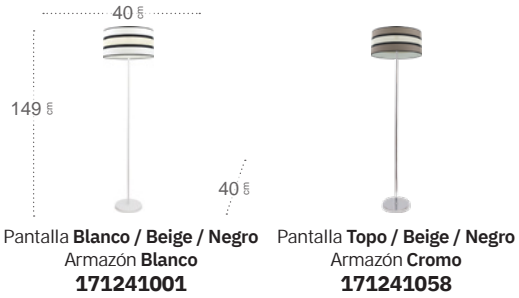

Karla Colgante

Bombillas **3xE27**
 Material Pantalla **Textil**
 Material Armazón **Metal**

Karla

Karla Pie de Salón

Bombillas **1xE27**
 Material Pantalla **Textil**
 Material Armazón **Metal**

Karla Sobremesa