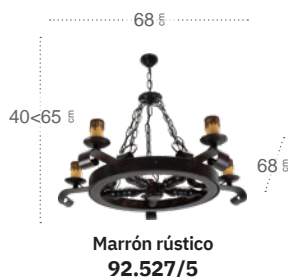

Rueda

Rueda Lámpara

Bombillas **3xE27**
 Material **Metal / Resina / Policarbonato**

Rueda Lámpara

Bombillas **5xE27**
 Material **Metal / Resina / Policarbonato**

Rueda Lámpara

Bombillas **6xE27**
 Material **Metal / Resina / Policarbonato**