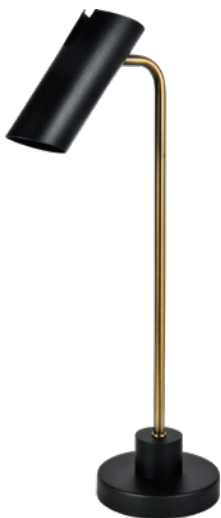

Melli Colgante

Bombillas **3xE27**
Material **Metal**

Melli Colgante

Bombillas **3xE27**
Material **Metal**

Allende

Allende

Allende Lámpara

Bombillas **3xE27**
 Material **Metal / Aluminio**

Allende Colgante

Bombillas **1xE27**
 Material **Metal / Aluminio**

Marrakech

Marrakech

Marrakech
Pie de salón

Bombillas **1xGU10**
Material **Metal**

Marrakech Lámpara

Bombillas **3xGU10**
Material **Metal**

Marrakech Sobremesa

Bombillas **1xGU10**
Material **Metal**

Marrakech Lámpara

Bombillas **5xGU10**
Material **Metal**

Kyoto

Kyoto

Kyoto Pie de Salón

Bombillas **1xE27**
Material Pantalla **Metal**
Material Armazón **Metal**