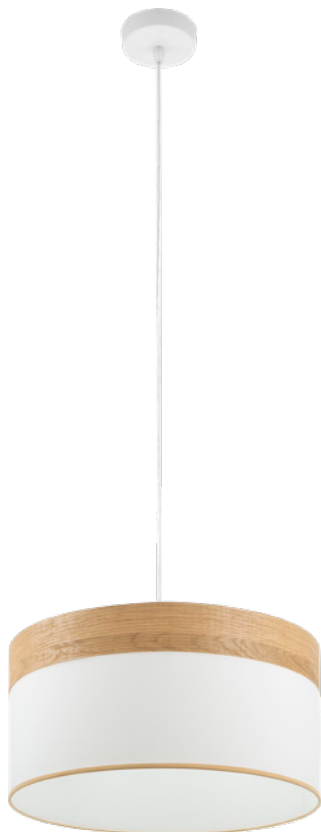

Cloe

Cloe Colgante

Bombillas **1xE27**
Material Pantalla **Textil**
Material Armazón **Metal**

Cloe Colgante

Bombillas **2xE27**
Material Pantalla **Textil**
Material Armazón **Metal**