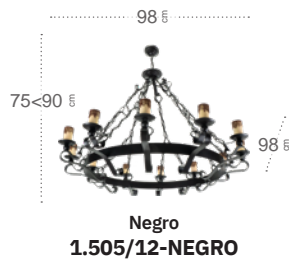

Medieval

Medieval Lámpara

Bombillas **10xE27**
 Material **Metal / Policarbonato**

Medieval Lámpara

Bombillas **12xE27**
 Material **Metal / Policarbonato**

Medieval

Medieval Applique

Bombillas **1xE27**
 Material **Metal / Policarbonato**