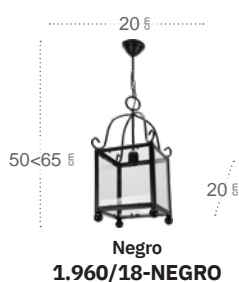

Pantalla **Negro / Oro**
 Armazón **Negro**
151055016

Monasterio

Monasterio Aplique

Bombillas **1xE27**
 Material **Metal / Cristal**

Monasterio Farol

Bombillas **1xE27**
 Material **Metal / Cristal**

Rueda