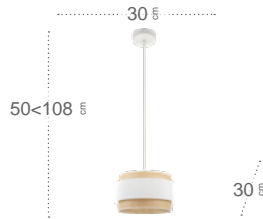

Pantalla **Natural/Turquesa**
 Armazón **Negro**
177771048

Kandy

Kandy

Kandy Colgante

Bombillas **1xE27**
 Material Pantalla **Textil**
 Material Armazón **Metal**

Pantalla **Natural / Blanco**
 Armazón **Blanco**
174293001