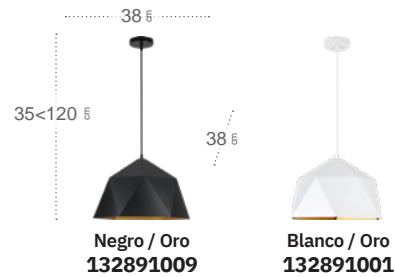

Negro / Oro
141891009

Rejilla Colgante

Bombillas **1xE27**
 Material **Metal**

Oro
141891029

Alcatraz

Alcatraz

Alcatraz Colgante

Bombillas **1xE27**
Material **Metal**