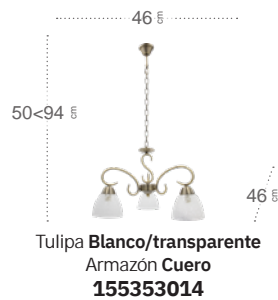

Jaipur Lámpara

Bombillas **3xE14**
Material Tulipa **Cristal**
Material Armazón **Metal**