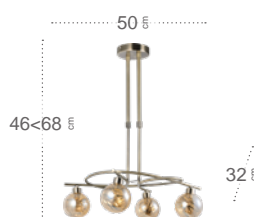

Varanasi Lámpara

Bombillas **4xG9**
Material Tulipa **Metal / Cristal**
Material Armazón **Metal**

Tulipa **Ámbar / Cuero**
Armazón **Cuero**
154454014