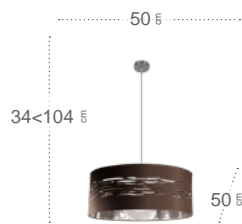

Pantalla Marrón / Plata
Armazón Cromo
157795079