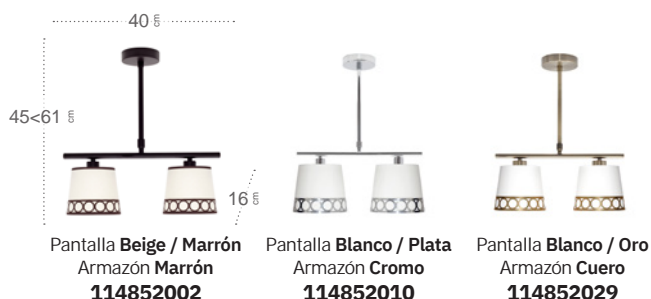

Dalia Sobremesa

Bombillas **1xE14**
 Material Pantalla **Metal / Textil**
 Material Armazón **Metal**

Dalia

Dalia Lámpara

Bombillas **2xE14**
 Material Pantalla **Metal / Textil**
 Material Armazón **Metal**