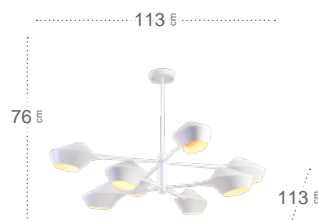

Tulipa **Blanco**
Armazón **Blanco**
154858001