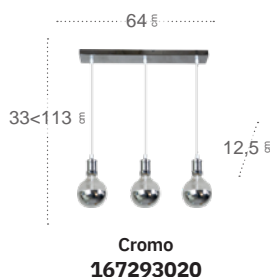

Gala Lámpara

Bombillas	3xE27	Potencia	24 W
Material	Metal / Cristal	Lúmenes	2100 Lm
Color de la luz	Blanco cálido	Temperatura luz	2700 °K