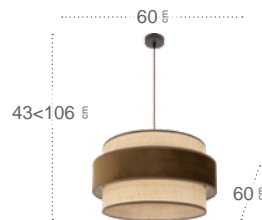

Reyes Colgante

Bombillas **3xE27**
Material Pantalla **Textil**
Material Armazón **Metal**

Pantalla **Natural / Marrón**
Armazón **Níquel**
177496002