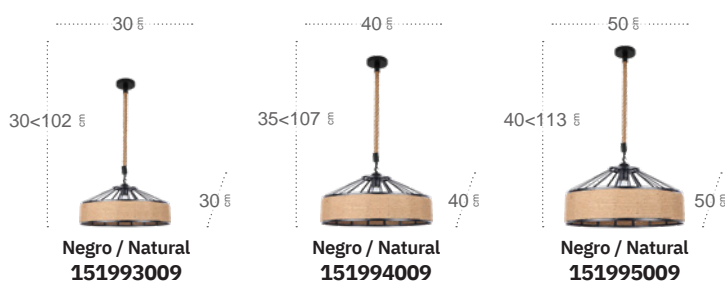

Dracena Colgante

Bombillas **1xE27**
 Material **Rattan**

Rattan natural
140993902.

Caña

Caña

Caña Colgante

Bombillas **1xE27**
 Material **Cuerda de cáñamo / Metal**

Orbe