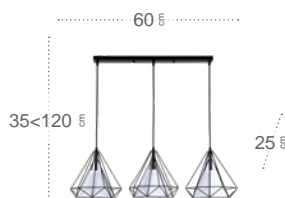

Pantalla **Blanco / Negro**
 Armazón **Negro**
201493009

Gala

Gala

Gala Lámpara

Bombillas	3xE27	Potencia	24 W
Material	Metal / Cristal	Lúmenes	2100 Lm
Color de la luz	Blanco cálido	Temperatura luz	2700 °K