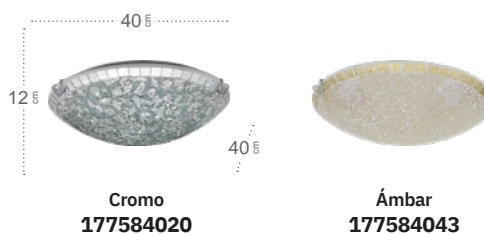

Bombillas **3xE27**
Material **Metal / Cristal**