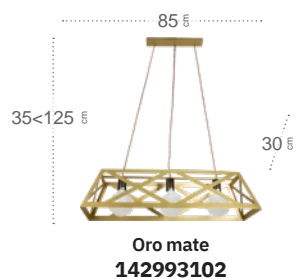

Melli Colgante

Bombillas **3xE27**
Material **Metal**