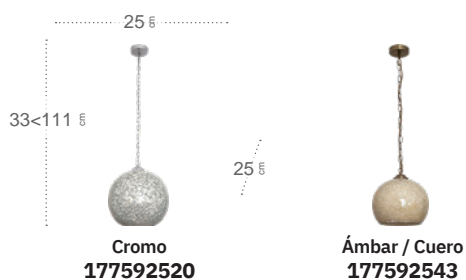

Bombillas **3xE27**
Material **Metal / Cristal**

Tenor

Tenor Colgante

Bombillas **1xE27**
Material **Metal / Cristal**

Tenor Colgante

Bombillas **1xE27**
Material **Metal / Cristal**

Jaipur

Jaipur