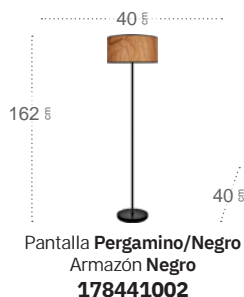

Papiro Sobremesa

Bombillas **1xE27**
 Material Pantalla **Textil**
 Material Armazón **Metal**

Pantalla **Pergamino/Negro**
 Armazón **Negro**
178471102

Papiro

Papiro Pie de Salón

Bombillas **1xE27**
 Material Pantalla **Textil**
 Material Armazón **Metal**