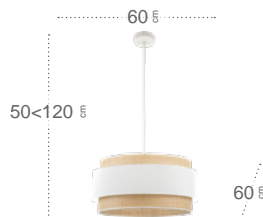

Kandy Colgante

Bombillas **3xE27**
Material Pantalla **Textil**
Material Armazón **Metal**

Pantalla **Natural / Blanco**
Armazón **Blanco**
174296001