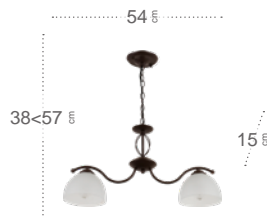

Jaipur Sobremesa

Bombillas **1xE14**
 Material Tulipa **Cristal**
 Material Armazón **Metal**

Bonete

Bonete

Bonete Lámpara

Bombillas **2xE27**
 Material Tulipa **Cristal**
 Material Armazón **Metal**

Tulipa Opaco
 Armazón Marrón
152952002