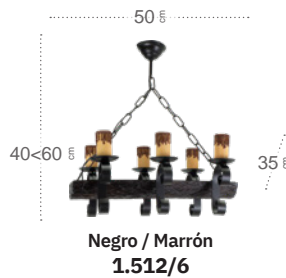

Tronco Lámpara

Bombillas **6xE27**
Material **Metal / Resina / Policarbonato**