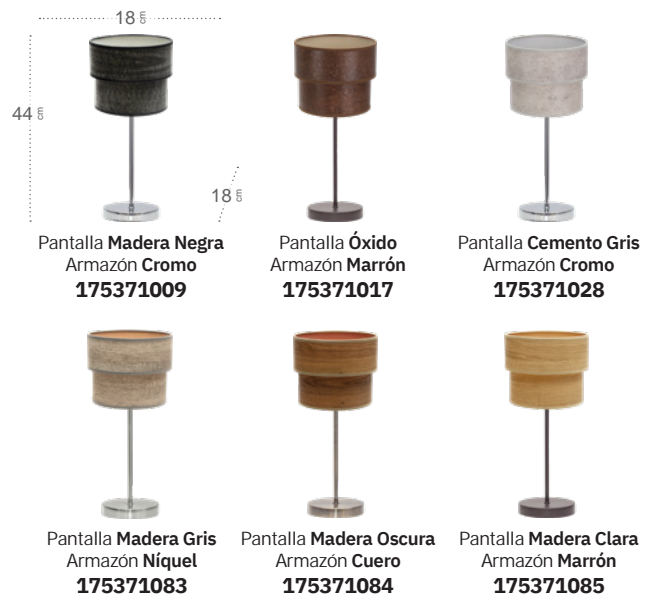

Smile

Smile Aplique

Bombillas **1xE27**
Material **Metal / Textil**

Smile Sobremesa

Bombillas **1xE14**
Material Pantalla **Textil**
Material Armazón **Metal**

Smile

Smile Pie de salón

Bombillas **1xE27**
 Material Pantalla **Textil**
 Material Armazón **Metal**