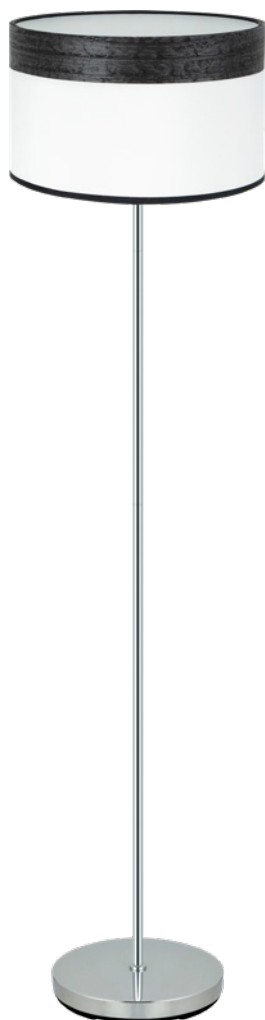

Cloe

Cloe Pie de Salón

Bombillas **1xE27**
Material Pantalla **Textil**
Material Armazón **Metal**