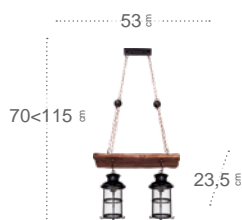

Bombillas **2xE27**
Material Farol **Metal / Cristal**
Material Armazón **Metal / Madera**

Farol Negro
Armazón Negro / Marrón
152092009