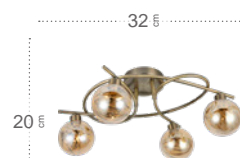

Tulipa **Ámbar / Cuero**
Armazón **Cuero**
154484014