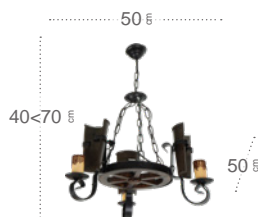

2xE27
Metal / Resina / Policarbonato

Cantina

Cantina Lámpara

Bombillas **3xE27**
 Material **Metal / Resina / Policarbonato**

Marrón rústico
92.528/3

Cantina Lámpara

Bombillas **5xE27**
 Material **Metal / Resina / Policarbonato**