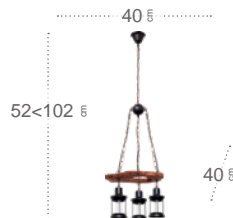

Finca Colgante

Bombillas **3xE27**
 Material Farol **Metal / Cristal**
 Material Armazón **Metal / Madera**

Farol Negro
 Armazón Negro / Marrón
152093009

Finca Colgante

Bombillas **3xE27**
 Material Farol **Metal / Cristal**
 Material Armazón **Metal / Madera**