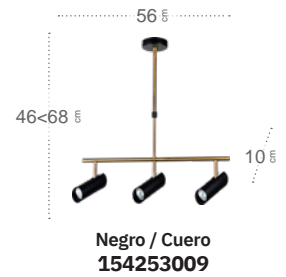

Allende Colgante

Bombillas **1xE27**
 Material **Metal / Aluminio**

Marrakech

Marrakech

Marrakech
Pie de salón

Bombillas **1xGU10**
Material **Metal**

Marrakech Lámpara

Bombillas **3xGU10**
Material **Metal**