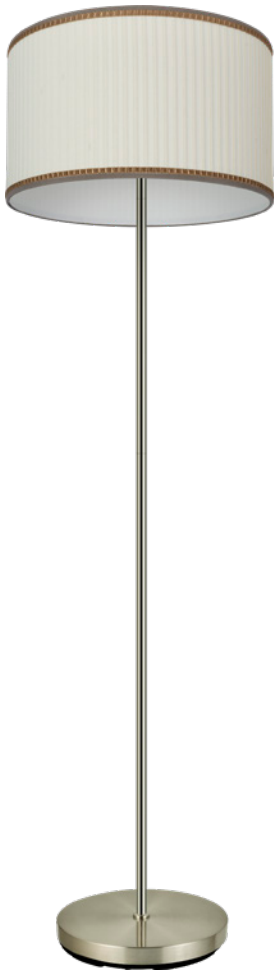

Soprano

Soprano

Soprano Colgante

Material Pantalla **Textil**
 Material Armazón **Metal**

Bombillas **1xE27**
 Pantalla **Beige**
 Armazón **Cuero**
177393015

Bombillas **1xE27**
 Pantalla **Beige**
 Armazón **Cuero**
177394015

Bombillas **2xE27**
 Pantalla **Beige**
 Armazón **Cuero**
177395015

Bombillas **3xE27**
 Pantalla **Beige**
 Armazón **Cuero**
177396015

Soprano

Soprano Pie de Salón

Bombillas **1xE27**
 Material Pantalla **Textil**
 Material Armazón **Metal**