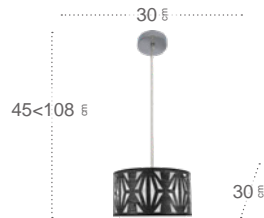

Pantalla **Blanco / Plata**
 Armazón **Cromo**
066495020

Katerina

Katerina

Katerina Colgante

Bombillas **1xE27**
 Material Pantalla **Textil**
 Material Armazón **Metal**

Pantalla **Madera Negra / Blanco**
 Armazón **Cromo**
177993009