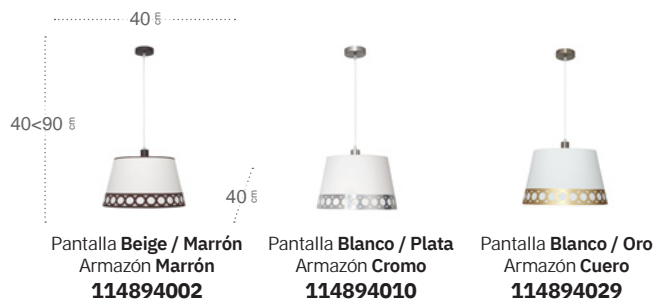

Dalia

Dalia

Dalia Pie de Salón

Bombillas **1xE27**
 Material Pantalla **Metal / Textil**
 Material Armazón **Metal**

Dalia

Dalia Colgante

Bombillas **1xE27**
 Material Pantalla **Metal / Textil**
 Material Armazón **Metal**