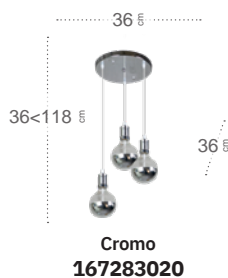

Pantalla **Blanco / Negro**
 Armazón **Negro**
201493009

Gala

Gala

Gala Lámpara

Bombillas	3xE27	Potencia	24 W
Material	Metal / Cristal	Lúmenes	2100 Lm
Color de la luz	Blanco cálido	Temperatura luz	2700 °K