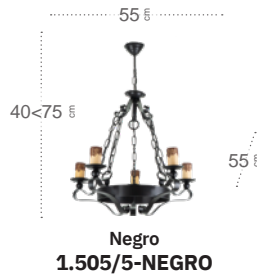

Medieval Lámpara

Bombillas **5xE27**
Material **Metal / Policarbonato**