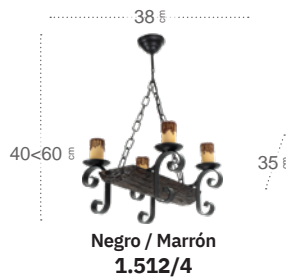

Marrón rústico
92.628/1

Cantina Aplique

Bombillas **2xE27**
 Material **Metal / Resina / Policarbonato**

Marrón rústico
92.628/2

Tronco

Tronco Lámpara

Bombillas **4xE27**
 Material **Metal / Resina / Policarbonato**