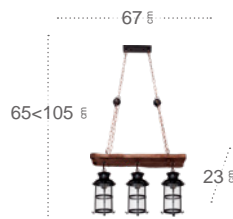

Finca Colgante

Bombillas **3xE27**
Material Farol **Metal / Cristal**
Material Armazón **Metal / Madera**

Farol Negro
Armazón Negro / Marrón
152093009