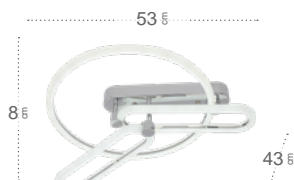

171985820

Material:
Metal / Policarbonato

Referencia	Regulable	Color	Potencia	Lúmenes	Temperatura	Color luz	CRI
171985620	Si	Cromo	57 W	7695 Lm	3000, 4000, 6500 °K	Blanco Cálido, Frío y Natural	>80
171985820	Si	Cromo	78 W	10530 Lm	3000, 4000, 6500 °K	Blanco Cálido, Frío y Natural	>80