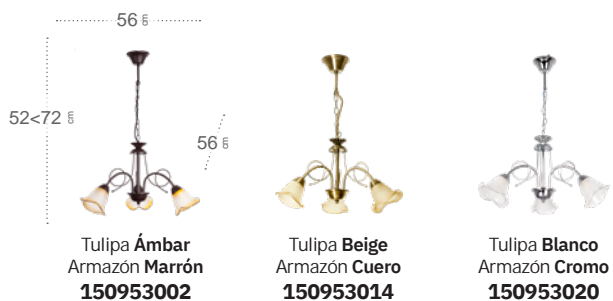

Tulipa Opaco
 Armazón Marrón
152955002

Bonete Sobremesa

Bombillas **1xE27**
 Material Tulipa **Cristal**
 Material Armazón **Metal**

Tulipa Opaco
 Armazón Marrón
152971002

Adelfa

Adelfa

Adelfa Lámpara

Bombillas **3xE14**
 Material Tulipa **Cristal**
 Material Armazón **Metal**