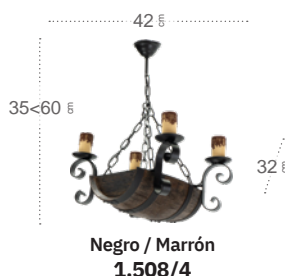

Negro
1.605/1-NEGRO

Medieval Applique

Bombillas **2xE27**
 Material **Metal / Policarbonato**

Negro
1.605/2-NEGRO

Barril

Barril

Barril Lámpara

Bombillas **4xE27**
 Material **Metal / Resina / Policarbonato**