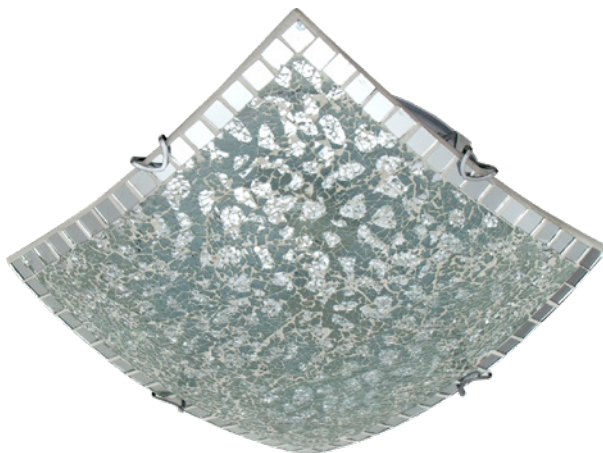

Tenor Plafón

Bombillas **3xE27**
Material **Metal / Cristal**

Tenor

Tenor Aplique

Bombillas **1xE27**
Material **Metal / Cristal**

Tenor Plafón

Bombillas **2xE27**
Material **Metal / Cristal**

Tenor Plafón