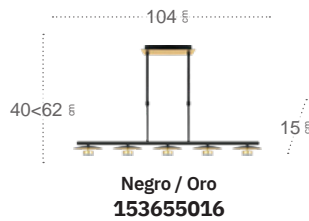

Tulipa **Blanco**
 Armazón **Blanco**
154858001

Ciudad del Cabo

Ciudad del Cabo

Ciudad del Cabo Lámpara

Material **Metal**
 Color de la luz **Blanco Natural**
 Potencia **30 W**
 Lúmenes **2400 Lm**
 Temperatura luz **4000 °K**