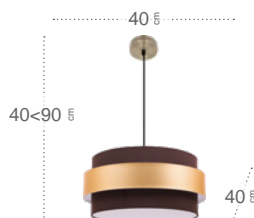

Bremen Lámpara

Bombillas **4xE14**
 Material Pantalla **Textil**
 Material Armazón **Metal**

Bremen

Bremen Colgante

Bombillas **3xE27**
 Material Pantalla **Textil**
 Material Armazón **Metal**

Pantalla **Marrón / Oro**
 Armazón **Cuero**
066494014