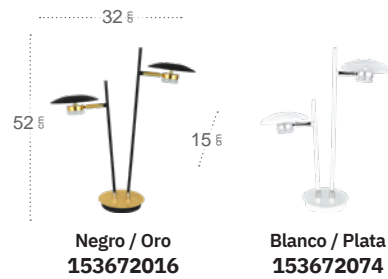

Ciudad del Cabo Sobremesa

Material	Metal
Color de la luz	Blanco Natural
Potencia	12 W
Lúmenes	1080 Lm
Temperatura luz	4000 °K