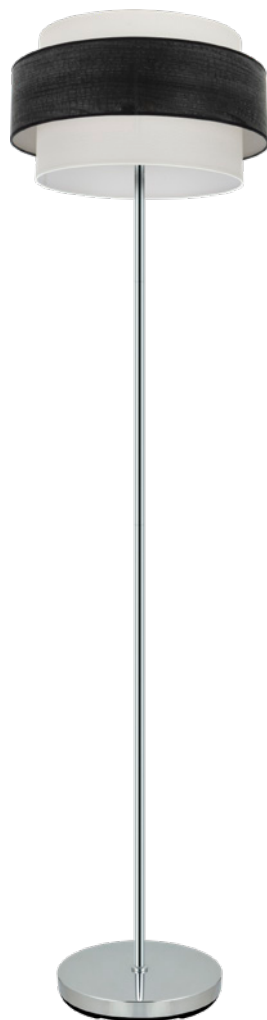

Myriam

Myriam Pie de Salón

Bombillas **1xE27**
Material Pantalla **Textil**
Material Armazón **Metal**