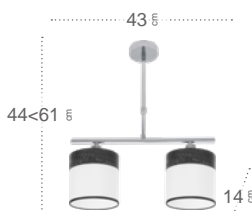

Bombillas **1xE14**
 Material Pantalla **Textil**
 Material Armazón **Metal**

Karla Sobremesa

Bombillas **1xE27**
 Material Pantalla **Textil**
 Material Armazón **Metal**

Cloe

Cloe

Cloe Lámpara

Bombillas **2xE14**
 Material Pantalla **Textil**
 Material Armazón **Metal**