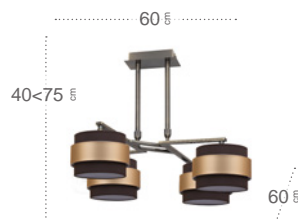

Bremen Lámpara

Bombillas **4xE14**
 Material Pantalla **Textil**
 Material Armazón **Metal**

Pantalla **Marrón / Oro**
 Armazón **Cuero**
066454014

Bremen Lámpara

Bombillas **4xE14**
 Material Pantalla **Textil**
 Material Armazón **Metal**