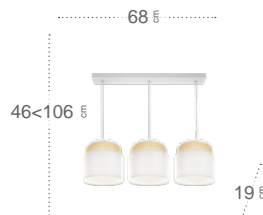

Pantalla **Natural / Negro**
 Armazón **Negro**
174283009

Pantalla **Natural / Gris**
 Armazón **Níquel**
174283028

Kandy Regleta

Bombillas **3xE27**
 Material Pantalla **Textil**
 Material Armazón **Metal**