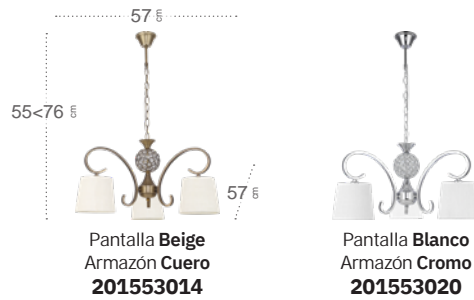

Bogotá

Bogotá Sobremesa

Bombillas **1xE27**
 Material Pantalla **Textil**
 Material Armazón **Metal / Cristal**

Bogotá Lámpara

Bombillas **3xE14**
 Material Pantalla **Textil**
 Material Armazón **Metal / Cristal**