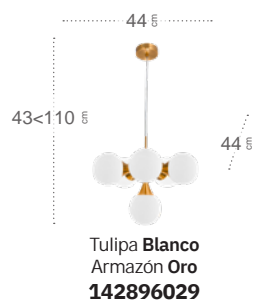

Jerusalén Lámpara

Bombillas **6xE27**
 Material **Metal**

Frey

Frey

Frey Colgante

Bombillas **4xE14**
 Material Tulipa **Cristal**
 Material Armazón **Metal**

Frey Colgante

Bombillas **6xE14**
 Material Tulipa **Cristal**
 Material Armazón **Metal**