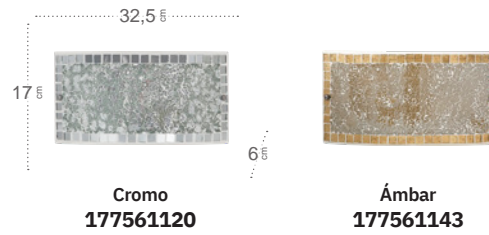

Tenor Plafón

Bombillas **3xE27**
Material **Metal / Cristal**

Tenor

Tenor Aplique

Bombillas **1xE27**
Material **Metal / Cristal**

Tenor Plafón

Bombillas **2xE27**
Material **Metal / Cristal**

Tenor Plafón