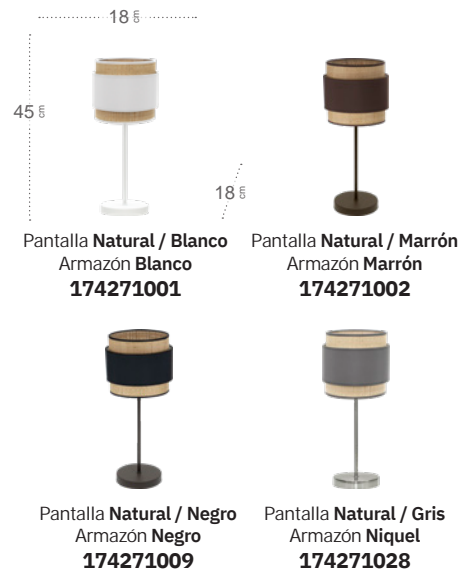

Bombillas **1xE14**
Material Pantalla **Textil**
Material Armazón **Metal**

Kandy Sobremesa