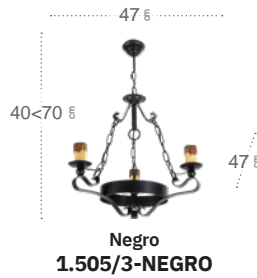

Medieval Lámpara

Bombillas **3xE27**
Material **Metal / Policarbonato**