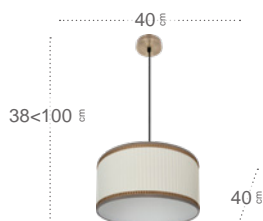

Bombillas **1xE27**
Pantalla **Beige**
Armazón **Cuero**
177394015