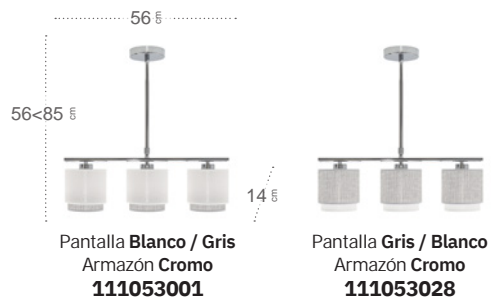

Pantalla Marrón / Oro
 Armazón Marrón
157771077

Kenya

Kenya Lámpara

Bombillas **2xE14**
 Material Pantalla **Textil**
 Material Armazón **Metal**

Kenya Lámpara

Bombillas **3xE14**
 Material Pantalla **Textil**
 Material Armazón **Metal**