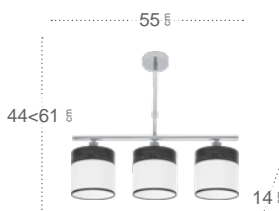

Cloe Lámpara

Bombillas **3xE14**
 Material Pantalla **Textil**
 Material Armazón **Metal**

Pantalla **Madera Negra / Blanco**
 Armazón **Cromo**
175453009

Pantalla **Madera Gris / Blanco**
 Armazón **Níquel**
175453083